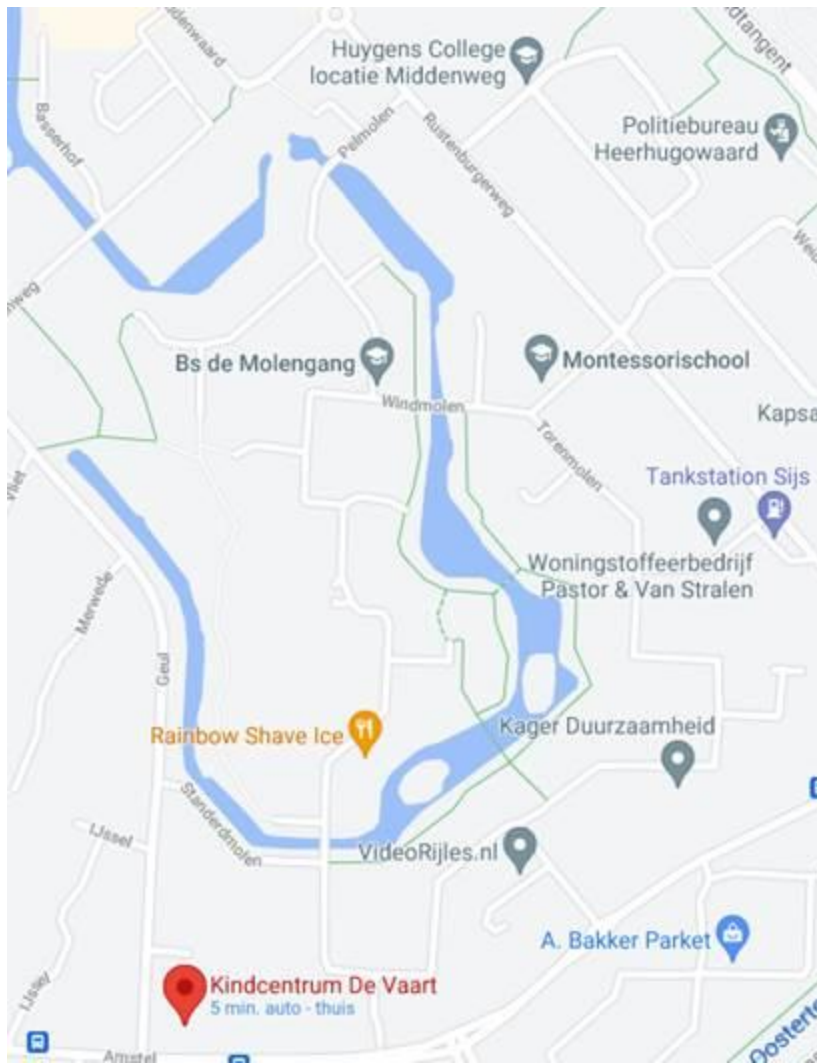

Sportzalen Deimos

Deimos is de sporthal Deimoslaan, dat zit vlakbij Johannes Bosco.