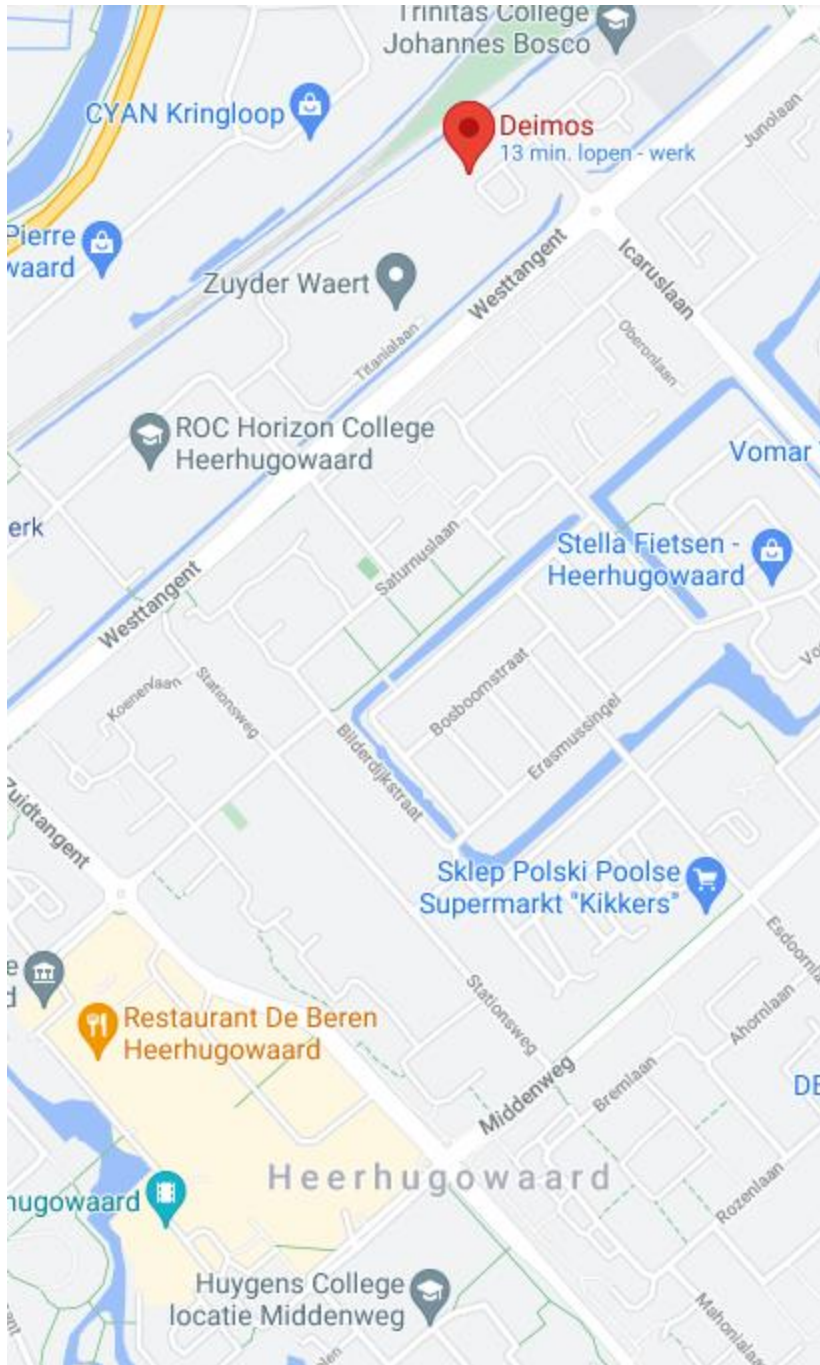

Gymzaal De Granaat

De gymzaal bij De Granaat is aan de achterkant bij het gemeentehuis. Bij de voormalige Montessorischool (op kaartje zie je de Montessorischool)

Sportzalen Deimos

Deimos is de sporthal Deimoslaan, dat zit vlakbij Johannes Bosco.