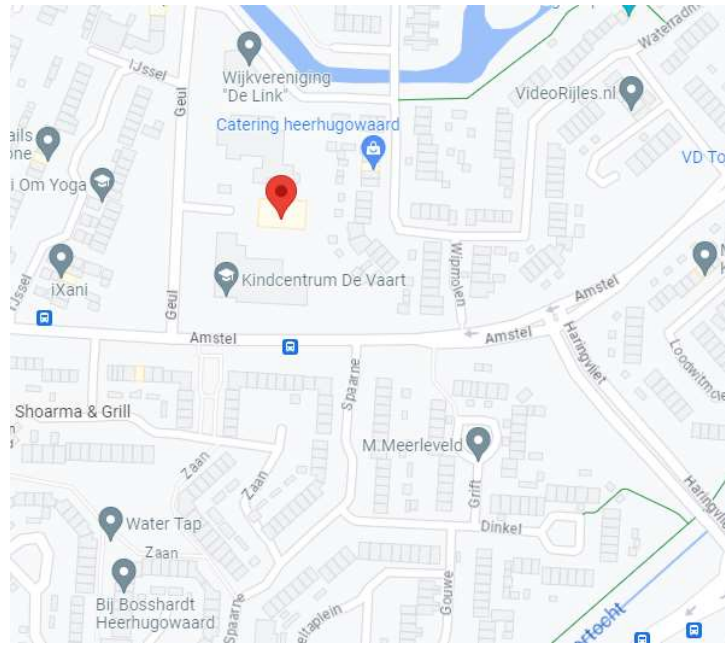

### Gymzaal de Geul

Gymzaal Geul is gelegen in de Rivierenwijk aan de Geul 2 te Heerhugowaard.