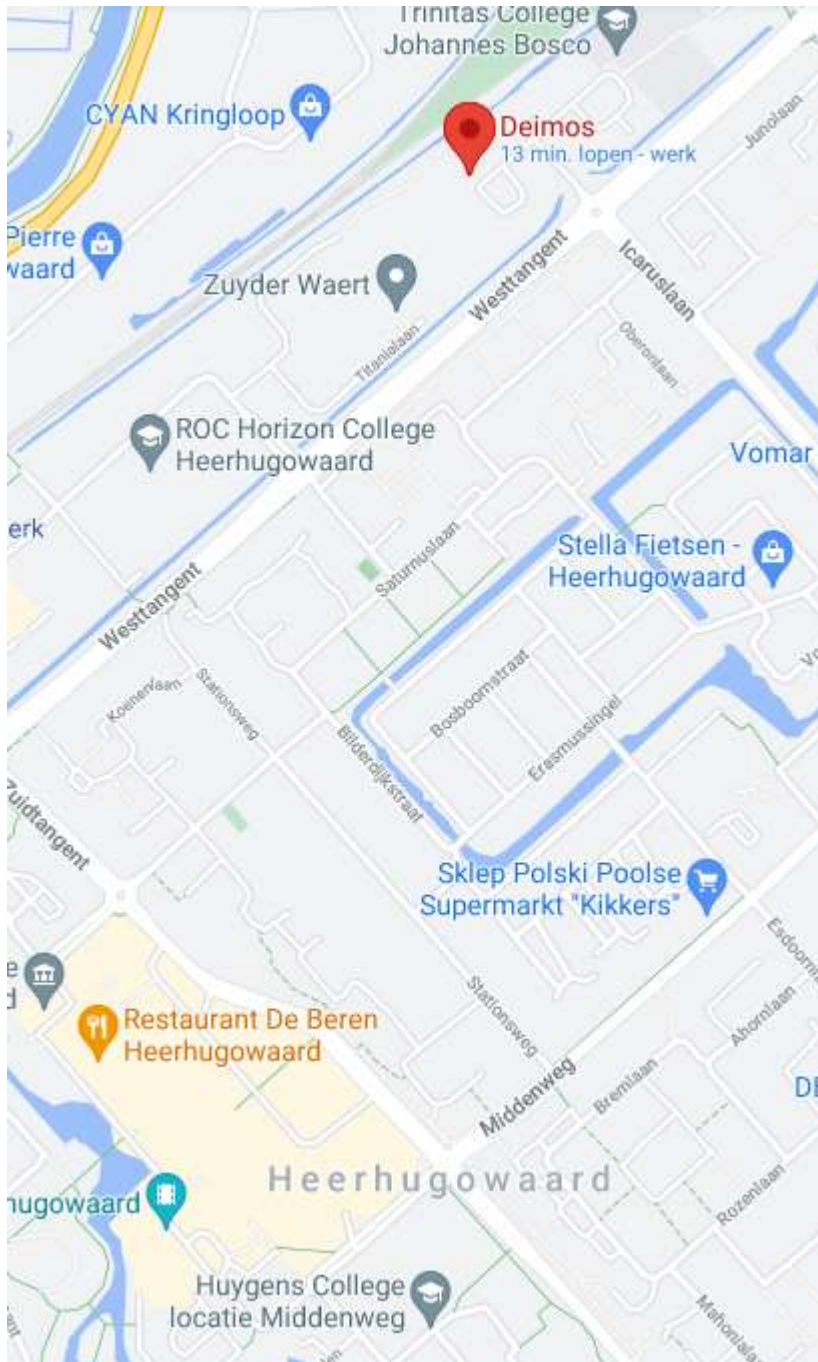

Sportzalen Deimos

Deimos is de sporthal Deimoslaan, dat zit vlakbij Johannes Bosco.